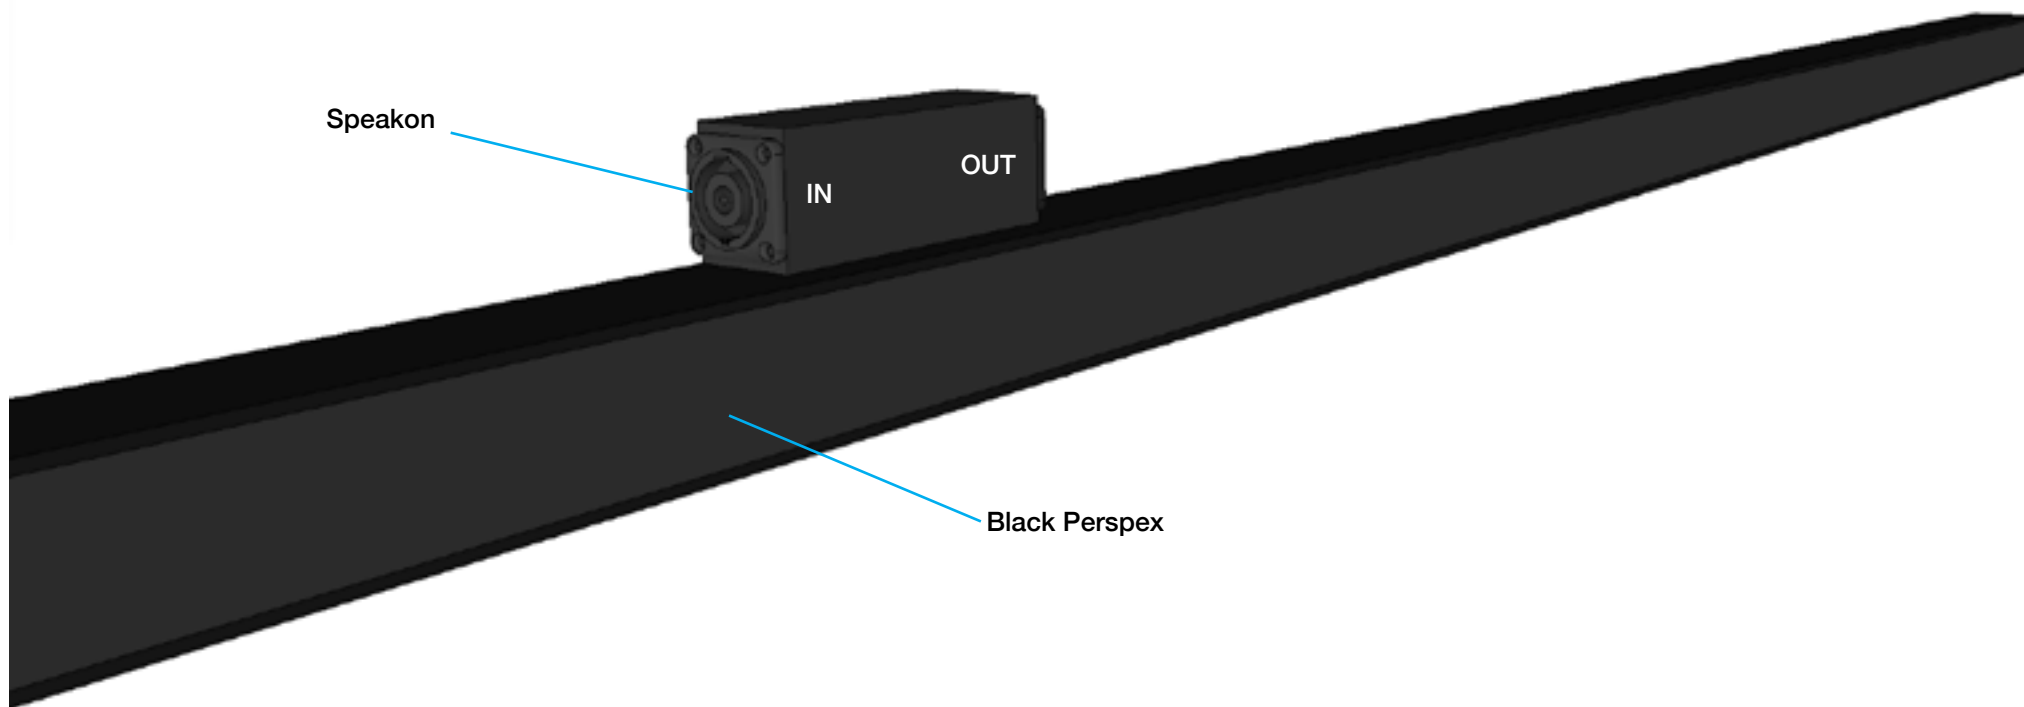

| BLACK COVER |

SCENOLUMINOSO
LED LIGHTS ARTISTS

MILANO | ROMA | NAPOLI

VAT: IT09819051211

info@scenoluminoso.it

www.scenoluminoso.it

Informazioni

BLACK COVER è un sistema Custom con Led Dinamico realizzato da Tekset, composto da una canalina in alluminio nera nel quale risiede il led dinamico e a copertura un diffusore Black Perspex.

Led specification:

- 45 led
- 15 Pxl
- IC type WS2812

Dimensioni:

- 200 x 3,5 x 3,5 cm

Peso

- 1,25 kg

Dati Elettrici:

- 12 Volt
- 2,5 A

Segnale di controllo:

- Standard SPI

Led specification:

- 93 led
- 31 Pxl
- IC type WS2812

| BLACK COVER |

| BLACK COVER |

SCENOLUMINOSO
LED LIGHTS ARTISTS

MILANO | ROMA | NAPOLI