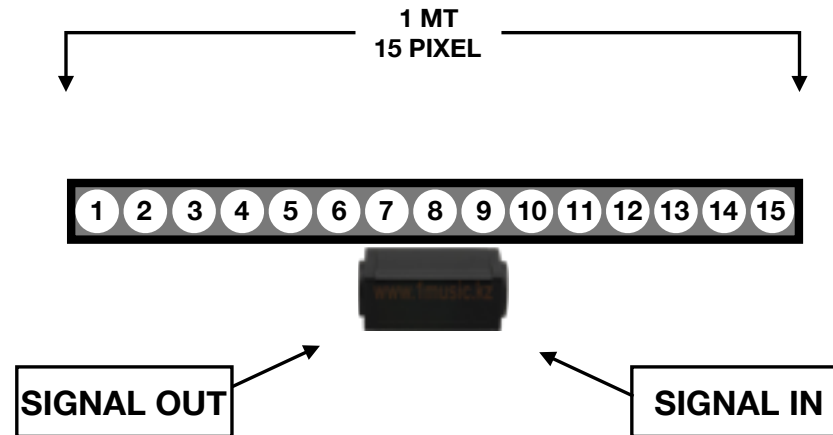

Dimensioni:

- 100 x 3,5 x 3,5 cm

Peso

- 0,65 kg

Dati Elettrici:

- 12 Volt
- 1,5 A

Segnale di controllo:

- Standard SPI

Segnale di controllo:

- Standard SPI

Led specification:

- 93 led
- 31 Pxl
- IC type WS2812

| BLACK COVER |

| BLACK COVER |

SCENOLUMINOSO
LED LIGHTS ARTISTS

MILANO | ROMA | NAPOLI

VAT: IT09819051211

info@scenoluminoso.it

www.scenoluminoso.it

TEKSET
CUSTOM ELECTRONICS

SINGLE FIXTURE DESCRIPTION
"BLACK COVER 1 MT"

PIXEL - 15 PIXEL
RGB smd5050 - 45 dot
PIXEL CHIPSET - WS 2811
VOLTAGE - 12 Vdc
CURRENT - 1,5 Amp full white

TekSet

TEKSET
CUSTOM ELECTRONICS

SINGLE FIXTURE DESCRIPTION
"BLACK COVER 2 MT"

PIXEL - 31 PIXEL
RGB smd5050 - 93 dot
PIXEL CHIPSET - WS 2811
VOLTAGE - 12 Vdc
CURRENT - 2,5 Amp full white

TekSet